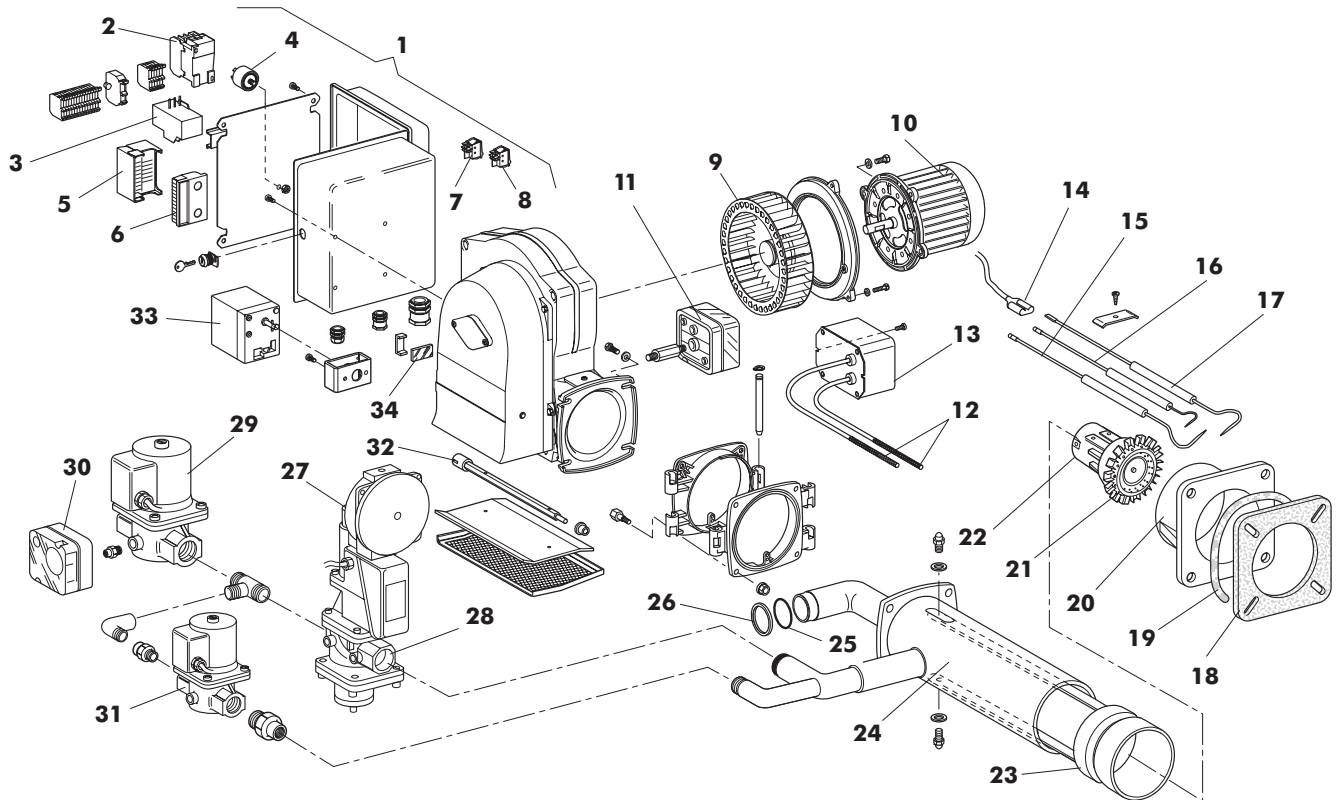

55 PM/M - E Cod. 835122
TAV. 377

Luglio 00

Pos.	Cod.	Denominazione	Denomination	Denomination	Denominación
1	8.01469.0	G/quadro elettrico	Control board	G/Armoire	G/Cuadro eléctrico
2	4.70337.0	Contattore	Contacteur	Contacteur	Telerruptor
3	4.70312.0	Relé termico	Thermal relay	Rélais thermique	Relais térmico
4	4.03472.0	Filtro	Antijamming filter	Filtre antiparasite	Filtro antiparasitario
5	4.01908.0	App. LFL 1.322	LFL control box	Coffret LFL	Programador LFL
6	4.01909.0	Base apparecchiatura	Base	Base	Base
7	4.03397.0	Pulsante luminoso	Switch	Interrupteur	Interruptor
8	4.03386.0	Interruttore luminoso	Switch	Interrupteur	Interruptor
9	4.00103.0	Ventola	Fan	Ventilateur	Turbina
10	1.00825.1	Motore	Motor	Moteur	Motor
11	4.03460.0	Press. aria	Aire pressure switch	Pressostat air	Presostato aire
12	1.07497.0	Cavo elettrodo	Electrode cable	Cable électrode	Cable electrodo
13	1.08284.0	Trasformatore	Transformer	Transformateur	Transformador
14	1.10344.0	Cavo elett. di controllo	Flame rod cable	Cable élect. controle	Cable electrodo ionización
15	4.01734.0	Elettrodo sinistro	Left electrode	Electrode gauche	Electrodo izquierda
16	4.01733.0	Elettrodo destro	Right electrode	Electrode droit	Electrodo diestra
17	4.01735.0	Elettrodo di controllo	Control electrode	Electrode d'ionisation	Electrodo ionización
18	1.05024.0	Guarnizione isolante	Insulating gasket	Joint isalant	Junta aislante
19	1.05025.0	Corda isolante	Insulating rope	Corde isolante	Cuerda aislador
20	1.05023.0	Flangia attacco	Flange	Joint	Brida
21	1.09566.0	Deflettore	Deflector	Défecteur	Deflector
22	1.06826.0	Collettore testata	Gas/head	Ligne int. gaz	Linea int. gas
23	1.09569.0	Bocaglio	Draught tube	Gueulard	Boca de fugo
24	1.10386.0	G/tubo convogliatore	Conveying tube	G/Tube diffuseur	G/Tube difusor
25	3.08041.0	OR 152	OR 152	OR 152	OR 152
26	1.06825.0	Guarniz. tubo aliment.	Feeding tube gasket	Joint tube gas	Junta tubo gas
27	4.01944.0	Servomotore SKP 70	Sermomotor SKP 70	Servomoteur SKP 70	Servomotor SKP 70
28	4.01877.0	Corpo 1 1/2" VGG10	1 1/2" body VGG10	Corps 1 1/2" VGG10	Cuerpo 1 1/2" VGG10
29	4.00779.0	V.E. HONEYWELL 4040	Valve HONEYWELL 4040	Vanne HONEYWELL 4040	Electroválvula HONEYWELL 4040
30	4.01066.0	Press. gas GW50	Gas pressure switch	Pressostat gaz	Presostato gas
31	4.03475.0	V.E. HONEYWELL 4020	Valve HONEYWELL 4020	Vanne HONEYWELL 4020	Electroválvula HONEYWELL 4020
32	1.07908.0	Albero bandella	Air flap shaft	Arbre clapet d'air	Arbol palomilla aire
33	1.07533.0	Servocomando SQN30	Servo-control SQN30	Servomoteur SQN30	Servomando SQN30
34	1.01038.0	Vetrino	Glass	Voyant	Vidrio